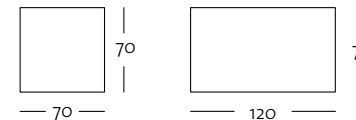

Massivholz-Couchtisch 70 x 120 (Eiche gebeizt H98)
Rundrohrkufe, Strukturlack schwarz RAL 9005
Höhe: 26 cm

Couchtisch
120 x 70 cm

Programmübersicht

Draufsicht

Couchtisch in der Größe: 70 x 70, 120 x 70 cm

Couchtisch
70 x 70 cm