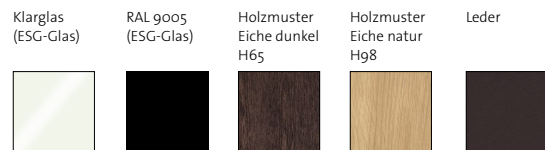

Glas-Couchtisch 70 x 120 cm
Rundrohrkufe, glanzchrom
Höhe: 40 cm