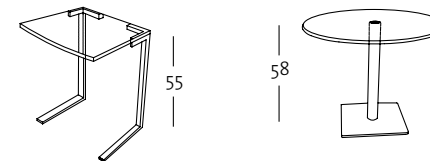

Weitere Modelle: Solitäre

Technischer Aufbau

/ Plattenvariante: ESG-Glas klar

Hinweise

/ Die Solitäre sind in 2 Varianten erhältlich:

1. Beistelltisch (Plattenmaß 45 cm x 41 cm)
2. Couchtisch rund (Ø 62 cm)

Fußvarianten

Für Variante 1 Beistelltisch:

- Winkelfuß, in Strukturlack silber, glanzchrom oder Strukturlack schwarz (RAL 9005)

Für Variante 2 Couchtisch rund:

- Rundrohrfuß, in Strukturlack silber, glanzchrom oder Strukturlack schwarz (RAL 9005)

Programmübersicht

Draufsicht

Couchtisch in der Größe: 70 x 70, 120 x 70 cm

Solitäre in der Größe: Ø 62, 41 x 45 cm

Seitenansicht

Glastisch

Solitäre

Holztisch / Ledertisch