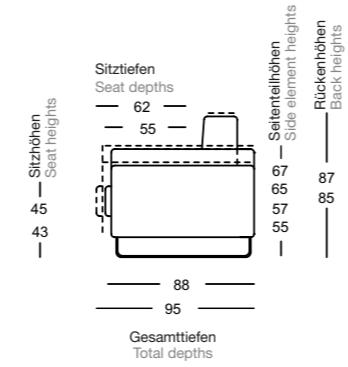

Wählen Sie zwischen 5 Sitzbreiten, 5 Seitenteilen und 10 Fußvarianten.

Auch bei Sitztiefe und Sitzhöhe erfüllt **Rolf Benz VIDA** die unterschiedlichsten

Komfortwünsche. Abklappbare Seitenteile, verstellbare Kopfstützen

und lose Rückenkissen bieten zusätzliche Flexibilität.

Choose from 5 seat widths, 7 side pieces and 10 foot versions. **Rolf Benz VIDA**

also satisfies even the most diverse comfort preferences with its seat depth and seat

height. Fold-down side pieces, adjustable headrests and loose back cushions provide

additional flexibility.

Das Konzeptprogramm **Rolf Benz VIDA** bietet viele Möglichkeiten, individuelle Sofas

zu erstellen. Die Einzelsofas sind in unterschiedlichen Sitzbreiten, Sitztiefen, Sitzhöhen

und mit verschiedenen Füßen erhältlich.

The **Rolf Benz VIDA** concept range offers a wealth of possibilities for creating customised

sofas. The individual sofas can be supplied in various seat widths, depths and heights and

supplied with types of feet.