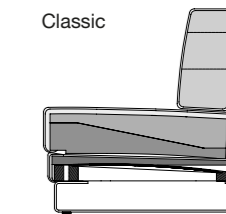

ROLF BENZ

VIDA

1. Holz-Innengerüst
   - Stahlwellen-Unterfederung
   - Sitzkomfort „Classic“
     Sitz aus Polyurethanschaum, schichtweise aufgebaut und in mehreren Höhen und Härten aufeinander abgestimmt, abgedeckt mit einer Polyester-Vlieshülle
   - Kissen in Dauneneigenschaften, in Kammern gearbeitet mit einer Füllung aus Schaumstoffstäbchen und Polyesterfasern
   - Füße aus Metall oder Holz in verschiedenen Ausführungen
2. Das hochwertige Material wird nach DIN- und RAL-Richtlinien und durch Langzeittests erprobt. Unsere Polster-Schaumstoffe werden FCKW-FREI hergestellt.

Classic

1. Wooden inner frame
   - Sprung base with steel shafts
   - "Classic" seat comfort
     Seat made from polyurethane foam, constructed in layers of different thicknesses and firmnesses, matched to one another, and covered with polyester fleece
   - Downy-soft back cushions, featuring ticking chambers with a filling of foam rods and polyester fibres
   - Various choices of legs, made from metal or wood
2. The high-grade materials used are tested in accordance with DIN and RAL directives and subject to long-term testing. The foam materials used in our upholstered furniture are produced free of fluorochlorinated hydrocarbons.