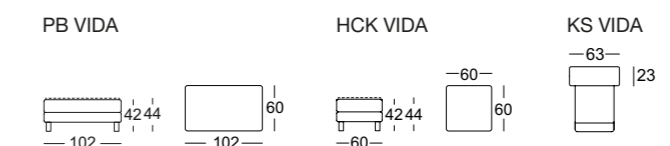

Accessories

The Sofa Collection Rolf Benz VIDA is complemented by an ottoman, footstool and headrest.

1. 1 Ottoman: Dimensions: 102 x 60 x 42 cm. Leg design by choice
2. 2 Footstool: Dimensions: 60 x 60 x 42 cm. Leg design by choice
3. 3 Adjustable headrest: Dimensions: 63 x 23 cm.