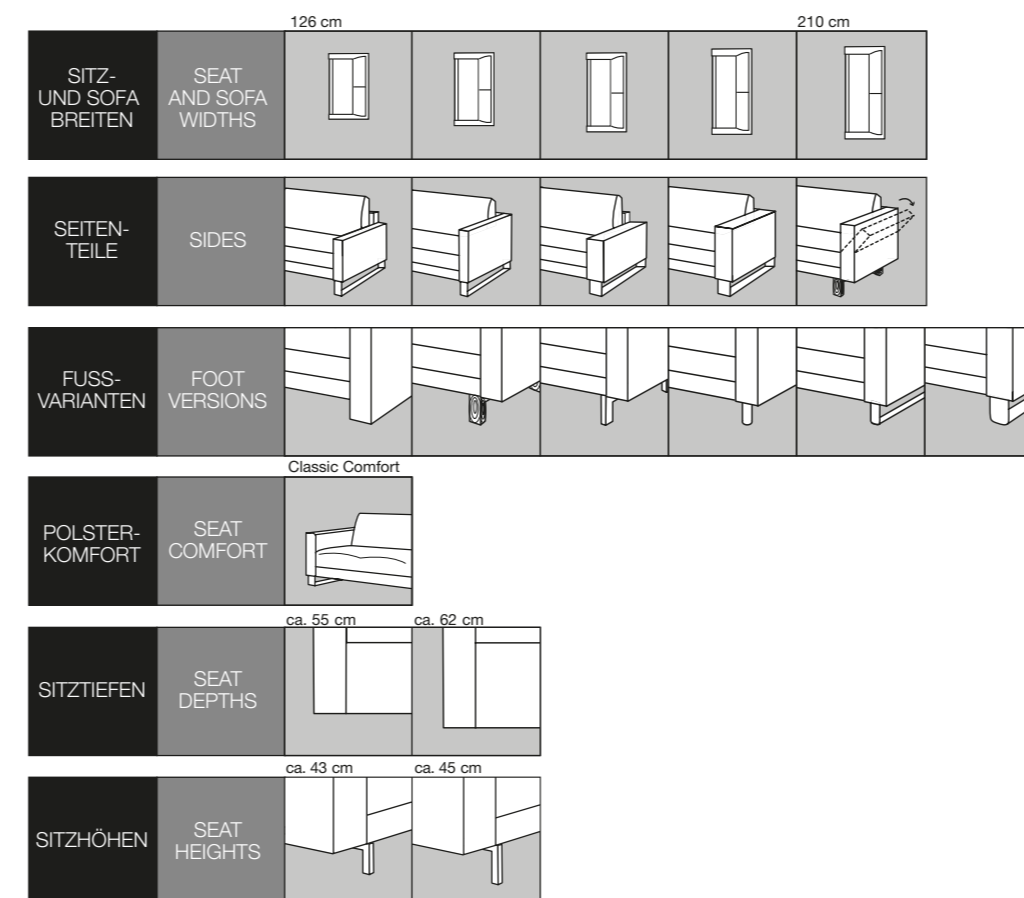

Wählen Sie zwischen 5 Sitzbreiten, 5 Seitenteilen und 10 Fußvarianten.

Auch bei Sitztiefe und Sitzhöhe erfüllt **Rolf Benz VIDA** die unterschiedlichsten

Komfortwünsche. Abklappbare Seitenteile, verstellbare Kopfstützen

und lose Rückenkissen bieten zusätzliche Flexibilität.

Choose from 5 seat widths, 7 side pieces and 10 foot versions. **Rolf Benz VIDA**

also satisfies even the most diverse comfort preferences with its seat depth and seat

height. Fold-down side pieces, adjustable headrests and loose back cushions provide

additional flexibility.

Das Konzeptprogramm **Rolf Benz VIDA** bietet viele Möglichkeiten, individuelle Sofas

zu erstellen. Die Einzelsofas sind in unterschiedlichen Sitzbreiten, Sitztiefen, Sitzhöhen

und mit verschiedenen Füßen erhältlich.

The **Rolf Benz VIDA** concept range offers a wealth of possibilities for creating customised

sofas. The individual sofas can be supplied in various seat widths, depths and heights and

supplied with types of feet.