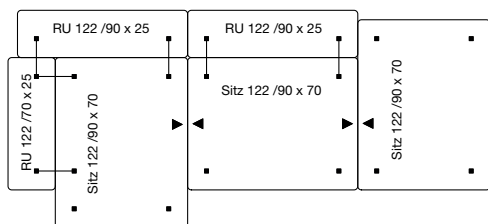

Design: freistil Design

ECHT
live repair recycle

BEISPIELKOMBINATIONEN AUS BUNDLE-ELEMENTEN

Bundle 4

Bundle-Elemente

3x SITZ 122/90 x 70
2x RU 122/90 x 25
1x RU 122/70 x 25

Kissenempfehlung

3x RUK 122/62 x 62