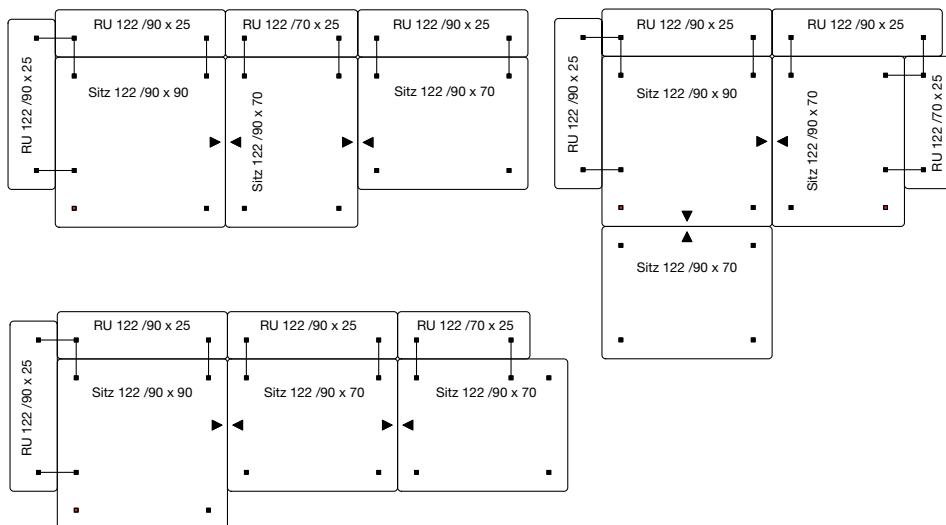

Design: freistil Design

ECHT
live repair recycle

BEISPIELKOMBINATIONEN AUS BUNDLE-ELEMENTEN

Bundle 5

Bundle-Elemente

- 1x SITZ 122/90 x 90
- 2x SITZ 122/90 x 70
- 3x RU 122/90 x 25
- 1x RU 122/70 x 25

Kissenempfehlung

- 3x RUK 122/62 x 62

SOFAS freistil ECHT