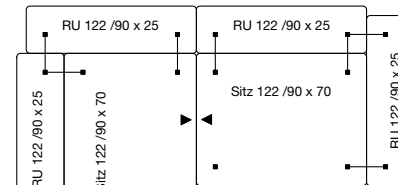

ECHT

live repair recycle

BEISPIELKOMBINATIONEN AUS BUNDLE-ELEMENTEN

Bundle 3

Bundle-Elemente

3x SITZ 122/90 x 70
4x RU 122/90 x 25

Kissenempfehlung

3x RUK 122/62 x 62