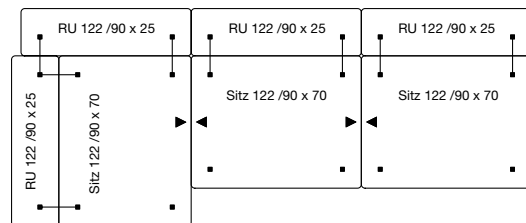

Design: freistil Design

ECHT

live repair recycle

BEISPIELKOMBINATIONEN AUS BUNDLE-ELEMENTEN

Bundle 3

Bundle-Elemente

3x SITZ 122/90 x 70
4x RU 122/90 x 25

Kissenempfehlung

3x RUK 122/62 x 62