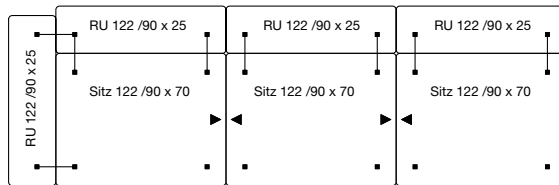

2x RUK 122/62 x 62

BEISPIELKOMBINATIONEN AUS BUNDLE-ELEMENTEN

Bundle 2

Bundle-Elemente

2x SITZ 122/90 x 70
4x RU 122/90 x 25

Kissenempfehlung

2x RUK 122/62 x 62

Design: freistil Design

ECHT

live repair recycle

BEISPIELKOMBINATIONEN AUS BUNDLE-ELEMENTEN

Bundle 3

Bundle-Elemente

3x SITZ 122/90 x 70
4x RU 122/90 x 25

Kissenempfehlung

3x RUK 122/62 x 62