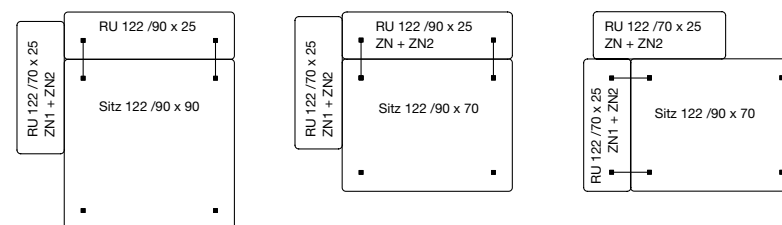

Hochwertiger, legerer Polsteraufbau mit warentypischer Bildung von Wellen und Sitzabdrücken.

Bei der Planung sind gewisse Kombinationen aus Sitz und Rücken nicht möglich siehe Übersicht: