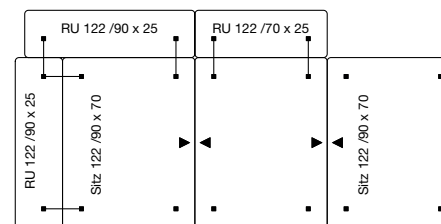

Design: freistil Design

ECHT
live repair recycle

BEISPIELKOMBINATIONEN AUS BUNDLE-ELEMENTEN

Bundle 4

Bundle-Elemente

3x SITZ 122/90 x 70
2x RU 122/90 x 25
1x RU 122/70 x 25

Kissenempfehlung

3x RUK 122/62 x 62