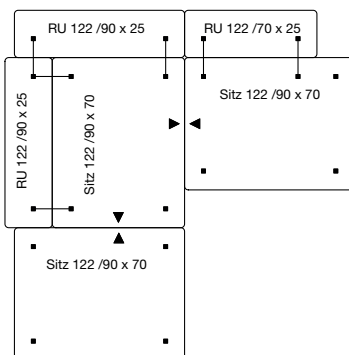

Design: freistil Design

ECHT
live repair recycle

BEISPIELKOMBINATIONEN AUS BUNDLE-ELEMENTEN

Bundle 4

Bundle-Elemente

3x SITZ 122/90 x 70
2x RU 122/90 x 25
1x RU 122/70 x 25

Kissenempfehlung

3x RUK 122/62 x 62