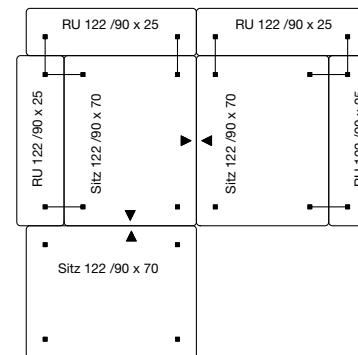

Design: freistil Design

ECHT

live repair recycle

BEISPIELKOMBINATIONEN AUS BUNDLE-ELEMENTEN

Bundle 3

Bundle-Elemente

3x SITZ 122/90 x 70
4x RU 122/90 x 25

Kissenempfehlung

3x RUK 122/62 x 62