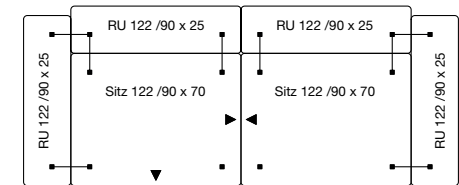

ECHT

live repair recycle

BEISPIELKOMBINATIONEN AUS BUNDLE-ELEMENTEN

Bundle 3

Bundle-Elemente

3x SITZ 122/90 x 70
4x RU 122/90 x 25

Kissenempfehlung

3x RUK 122/62 x 62