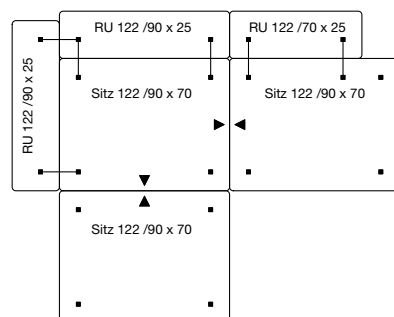

Design: freistil Design

ECHT
live repair recycle

BEISPIELKOMBINATIONEN AUS BUNDLE-ELEMENTEN

Bundle 4

Bundle-Elemente

3x SITZ 122/90 x 70
2x RU 122/90 x 25
1x RU 122/70 x 25

Kissenempfehlung

3x RUK 122/62 x 62