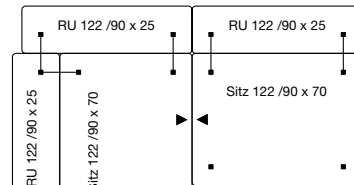

ECHT

live repair recycle

BEISPIELKOMBINATIONEN AUS BUNDLE-ELEMENTEN

Bundle 3

Bundle-Elemente

3x SITZ 122/90 x 70
4x RU 122/90 x 25

Kissenempfehlung

3x RUK 122/62 x 62