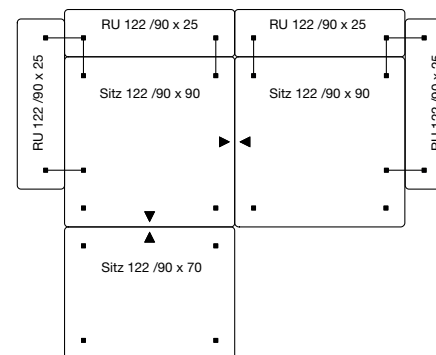

BEISPIELKOMBINATIONEN AUS BUNDLE-ELEMENTEN

Bundle 6

Bundle-Elemente

- 2x SITZ 122/90 x 90
- 1x RU 122/90 x 70
- 4x RU 122/90 x 25

Kissenempfehlung

- 2x RUK 122/62 x 62

freistil ECHT SOFAS