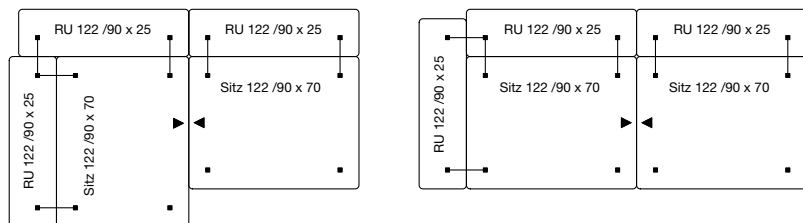

POK 122 / 40 X 40

Design: freistil Design

ECHT
live repair recycle

BEISPIELKOMBINATIONEN AUS BUNDLE-ELEMENTEN

Bundle 1

Bundle-Elemente

2x SITZ 122/90 x 70
3x RU 122/90 x 25

Kissenempfehlung