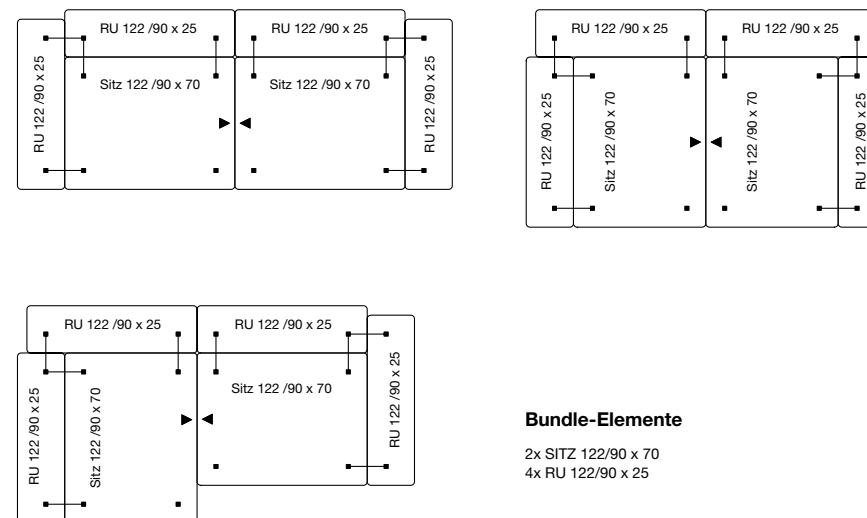

BEISPIELKOMBINATIONEN AUS BUNDLE-ELEMENTEN

Bundle 2

Bundle-Elemente

2x SITZ 122/90 x 70
4x RU 122/90 x 25

Kissenempfehlung

2x RUK 122/62 x 62