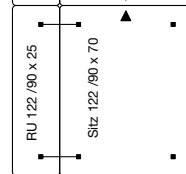

Bundle-Elemente

3x SITZ 122/90 x 70
4x RU 122/90 x 25

Kissenempfehlung

3x RUK 122/62 x 62