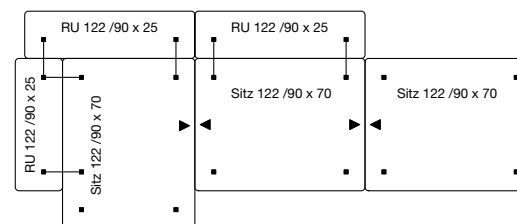

Design: freistil Design

ECHT
live repair recycle

BEISPIELKOMBINATIONEN AUS BUNDLE-ELEMENTEN

Bundle 4

Bundle-Elemente

3x SITZ 122/90 x 70
2x RU 122/90 x 25
1x RU 122/70 x 25

Kissenempfehlung

3x RUK 122/62 x 62