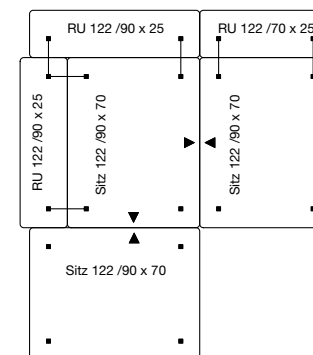

Design: freistil Design

ECHT
live repair recycle

BEISPIELKOMBINATIONEN AUS BUNDLE-ELEMENTEN

Bundle 4

Bundle-Elemente

3x SITZ 122/90 x 70
2x RU 122/90 x 25
1x RU 122/70 x 25

Kissenempfehlung

3x RUK 122/62 x 62