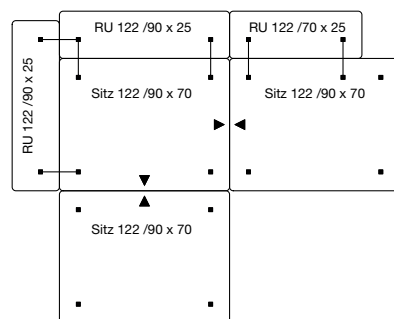

Design: freistil Design

ECHT

live repair recycle

SAMPLE COMBINATION OF BUNDLE ELEMENTS

Bundle 4

Bundle elements

- 3x Sitz 122/90 x 70
- 2x RU 122/90 x 25
- 1x RU 122/70 x 25

Recommended cushions

- 3x RUK 122/62 x 62