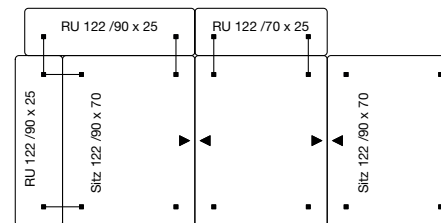

Design: freistil Design

ECHT

live repair recycle

SAMPLE COMBINATION OF BUNDLE ELEMENTS

Bundle 4

Bundle elements

- 3x Sitz 122/90 x 70
- 2x RU 122/90 x 25
- 1x RU 122/70 x 25

Recommended cushions

- 3x RUK 122/62 x 62