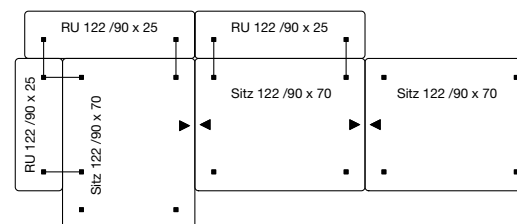

Design: freistil Design

ECHT

live repair recycle

SAMPLE COMBINATION OF BUNDLE ELEMENTS

Bundle 4

Bundle elements

- 3x Sitz 122/90 x 70
- 2x RU 122/90 x 25
- 1x RU 122/70 x 25

Recommended cushions

- 3x RUK 122/62 x 62