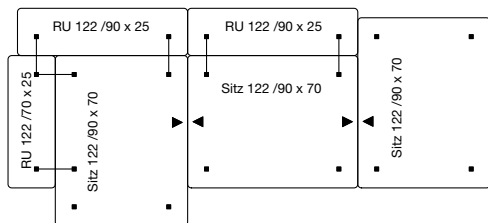

Design: freistil Design

ECHT

live repair recycle

SAMPLE COMBINATION OF BUNDLE ELEMENTS

Bundle 4

Bundle elements

- 3x Sitz 122/90 x 70
- 2x RU 122/90 x 25
- 1x RU 122/70 x 25

Recommended cushions

- 3x RUK 122/62 x 62