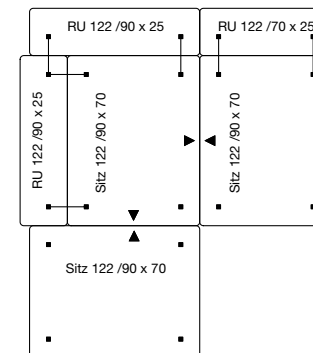

Design: freistil Design

ECHT

live repair recycle

SAMPLE COMBINATION OF BUNDLE ELEMENTS

Bundle 4

Bundle elements

- 3x Sitz 122/90 x 70
- 2x RU 122/90 x 25
- 1x RU 122/70 x 25

Recommended cushions

- 3x RUK 122/62 x 62