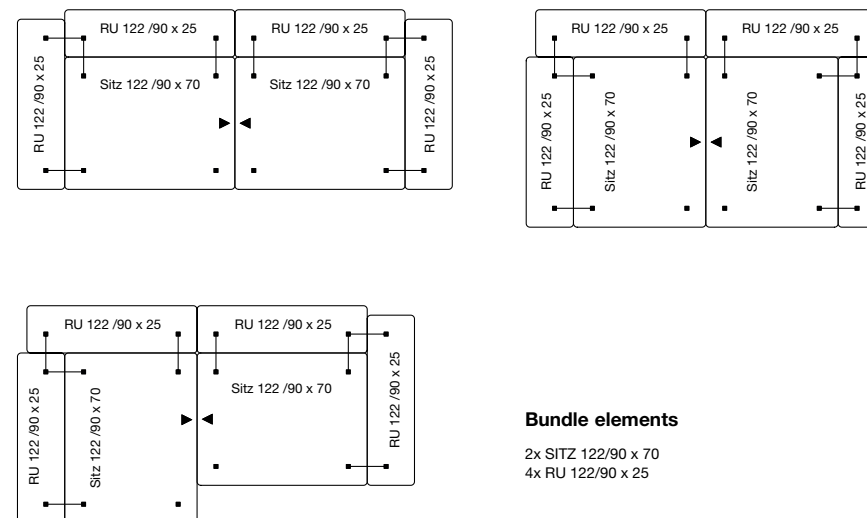

SAMPLE COMBINATION OF BUNDLE ELEMENTS

Bundle 2

Bundle elements

2x SITZ 122/90 x 70
4x RU 122/90 x 25

Recommended cushions

2x RUK 122/62 x 62