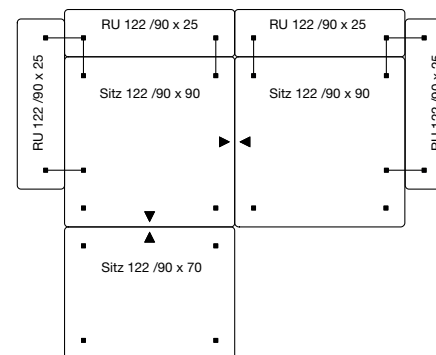

SAMPLE COMBINATION OF BUNDLE ELEMENTS

Bundle 6

Bundle elements

- 2x SITZ 122/90 x 90
- 1x RU 122/90 x 70
- 4x RU 122/90 x 25

Recommended cushions

- 2x RUK 122/62 x 62