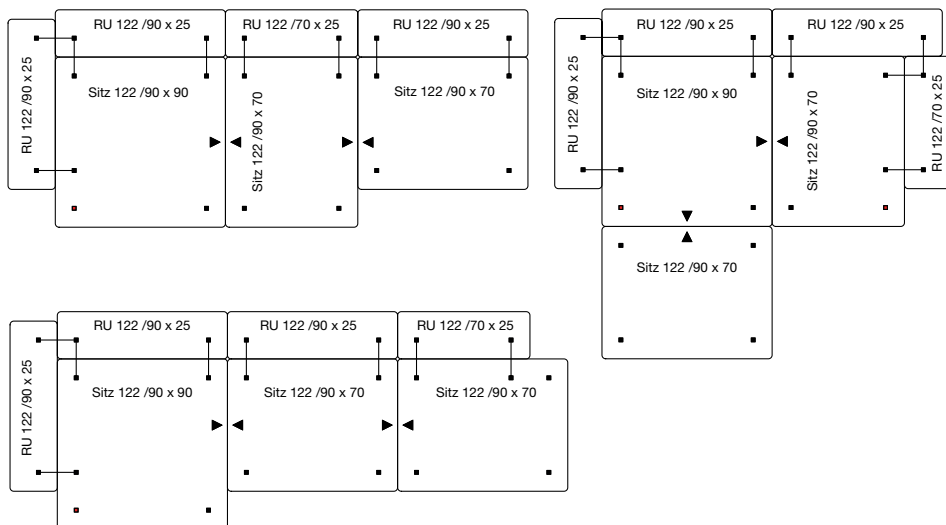

Design: freistil Design

SAMPLE COMBINATION OF BUNDLE ELEMENTS

Bundle 5

Bundle elements

- 1x SITZ 122/90 x 90
- 2x SITZ 122/90 x 70
- 3x RU 122/90 x 25
- 1x RU 122/70 x 25

Recommended cushions

- 3x RUK 122/62 x 62