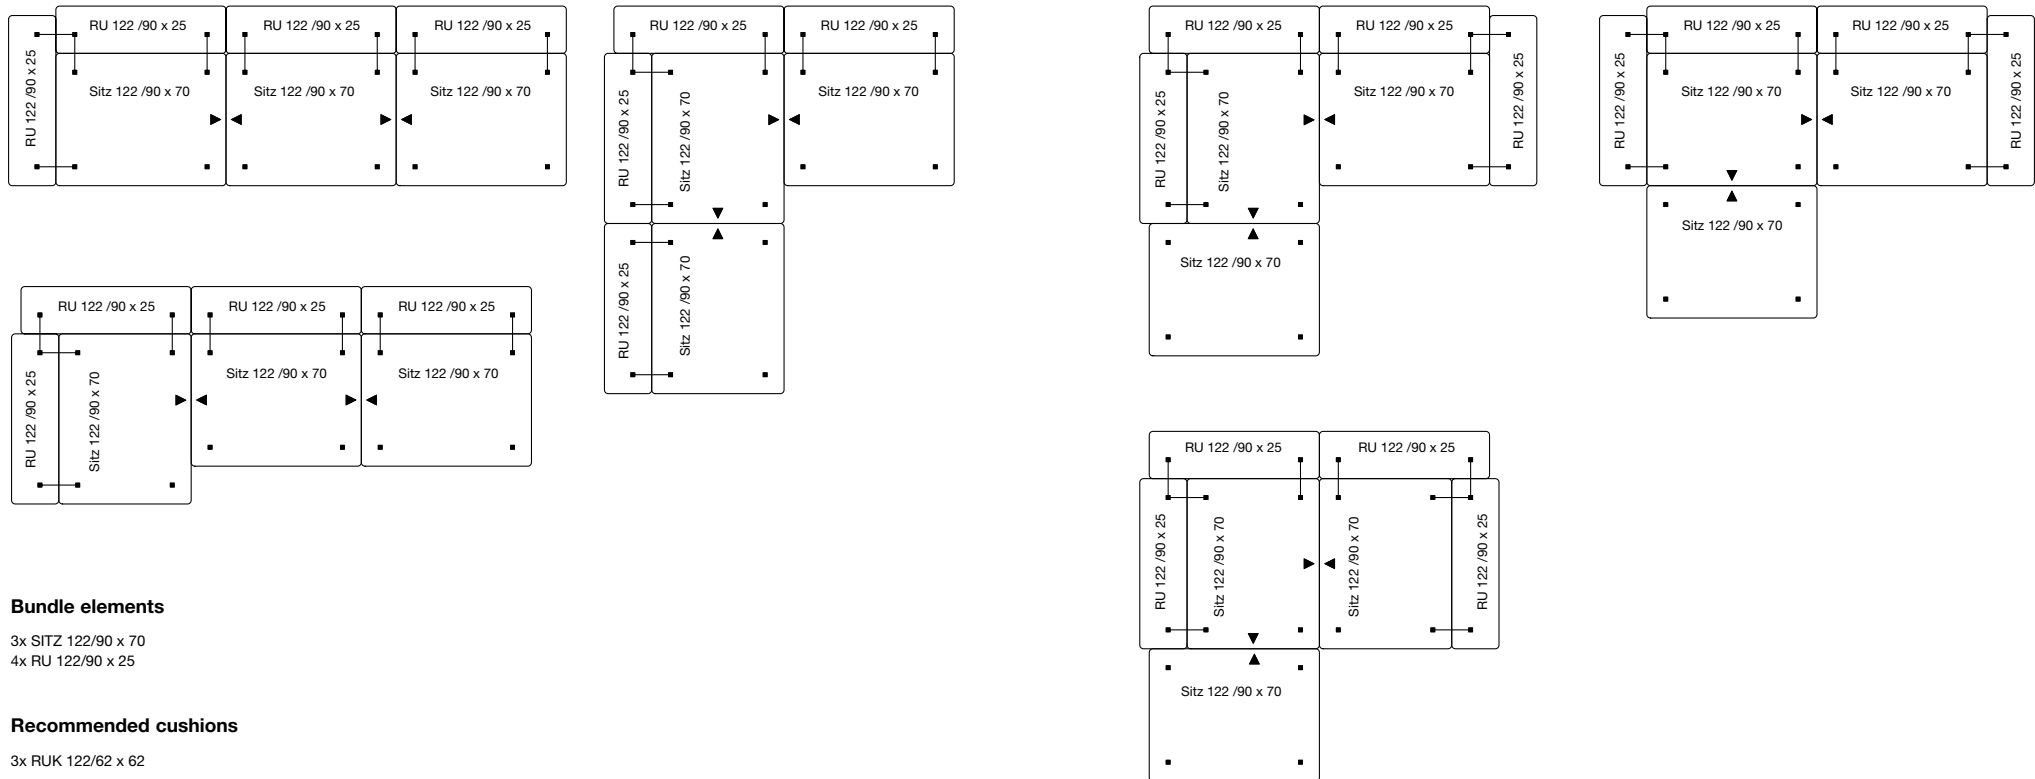

Design: freistil Design

ECHT

live repair recycle

SAMPLE COMBINATION OF BUNDLE ELEMENTS

Bundle 3

Bundle elements

3x SITZ 122/90 x 70
4x RU 122/90 x 25

Recommended cushions

3x RUK 122/62 x 62