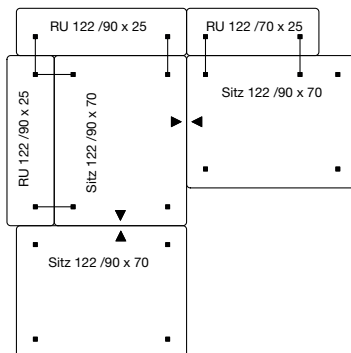

Design: freistil Design

ECHT

live repair recycle

SAMPLE COMBINATION OF BUNDLE ELEMENTS

Bundle 4

Bundle elements

- 3x Sitz 122/90 x 70
- 2x RU 122/90 x 25
- 1x RU 122/70 x 25

Recommended cushions

- 3x RUK 122/62 x 62