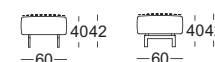

Hocker
Footstool